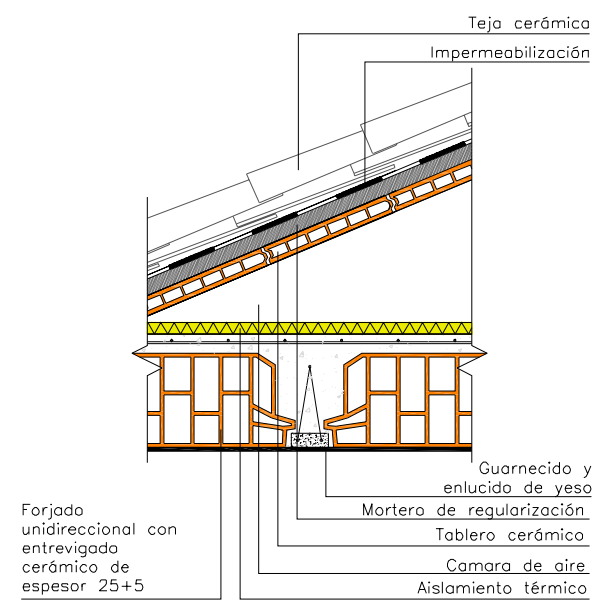

CUBIERTA

**DETALLE CUBIERTA  
TABIQUILLO PALOMERO**

**PROYECTO BÁSICO Y DE EJECUCIÓN  
AMPLIACIÓN PISOS TUTELADOS**

CALLE NUEVA Nº3

RIOLOBOS, CÁCERES

Tel: 659 273 025  
carlosetayo72@gmail.com

<b>Plano:</b> CUBIERTA ESTADO INICIAL		<b>Promotor:</b> AYUNTAMIENTO DE RIOLOBOS		
<b>Arquitecto:</b> D. CARLOS ETAYO ÁLVAREZ		<b>Escala:</b> 1/150	<b>Fecha:</b> MAYO 2014	<b>Revisión:</b>
<b>Observaciones:</b>				<b>Plano Nº:</b> <b>A04</b>