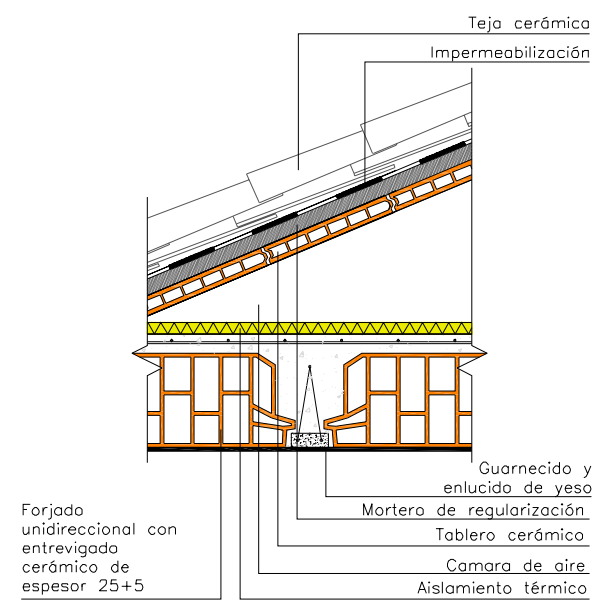

CUBIERTA

**DETALLE CUBIERTA
TABIQUILLO PALOMERO**

**PROYECTO BÁSICO Y DE EJECUCIÓN
AMPLIACIÓN PISOS TUTELADOS**

CALLE NUEVA Nº3

RIOLOBOS, CÁCERES

Tel: 659 273 025
carlosetayo72@gmail.com

Plano: CUBIERTA ESTADO INICIAL		Promotor: AYUNTAMIENTO DE RIOLOBOS		
Arquitecto: D. CARLOS ETAYO ÁLVAREZ		Escala: 1/150	Fecha: MAYO 2014	Revisión:
Observaciones:				Plano Nº: A04